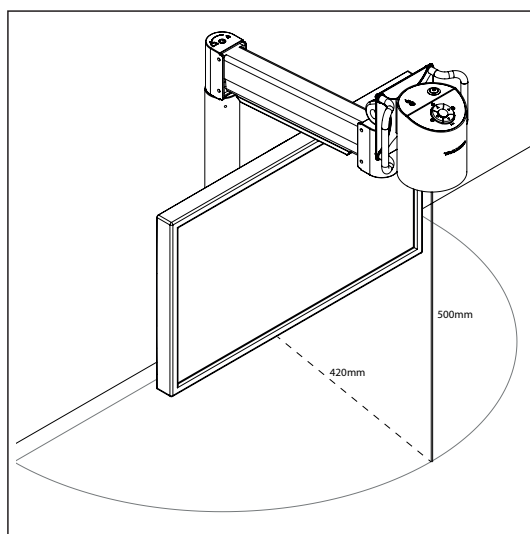

## SAMLING OG KOMBINATION (2/3)

### SAMLING OG KOMBINATION (3/3)

Øg friktionen med den vedlagte unbrakonøgle.

Justér flexarmen ved at skrue i urets retning med den vedlagte unbrakonøgle.

Flex arm inline med lens +2.